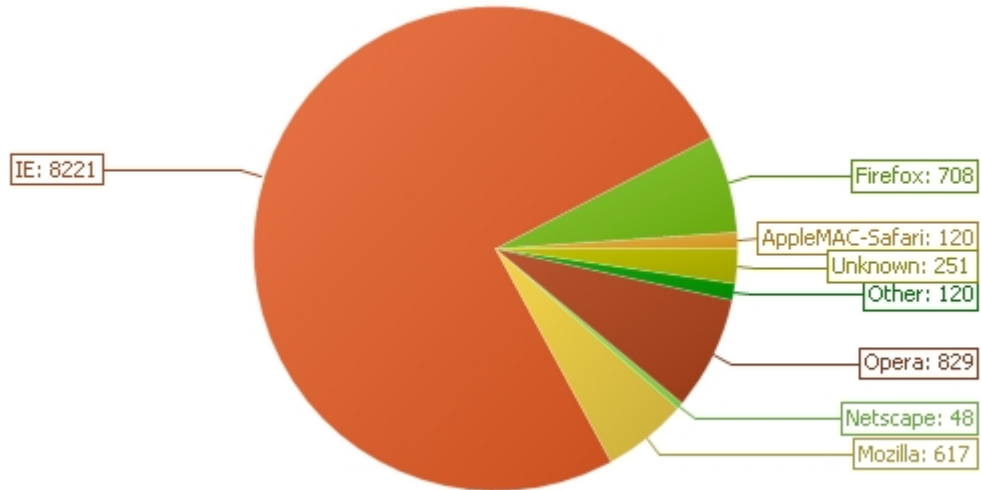

# Browsers

*Browsers used by site visitors*

Browser	Visits	Visits rate
IE	8221	75.33 %
Opera	829	7.60 %
Firefox	708	6.49 %
Mozilla	617	5.65 %
Unknown	251	2.30 %
AppleMAC-Safari	120	1.10 %
Netscape	48	0.44 %
Nokia	44	0.40 %
Sony Ericsson	40	0.37 %
WinCE	16	0.15 %