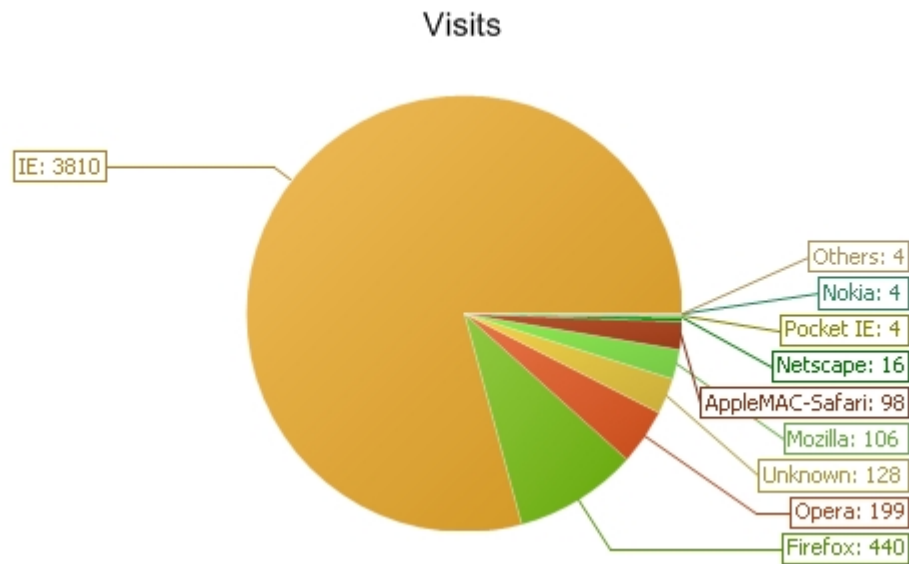

Browsers

Browsers of users of a site or site collection

Browser	Visits	Visits rate
IE	3810	79.23 %
Firefox	440	9.15 %
Opera	199	4.14 %
Unknown	128	2.66 %
Mozilla	106	2.20 %
AppleMAC-Safari	98	2.04 %
Netscape	16	0.33 %
Nokia	4	0.08 %
Pocket IE	4	0.08 %
i-mode	4	0.08 %
Total: 4809		