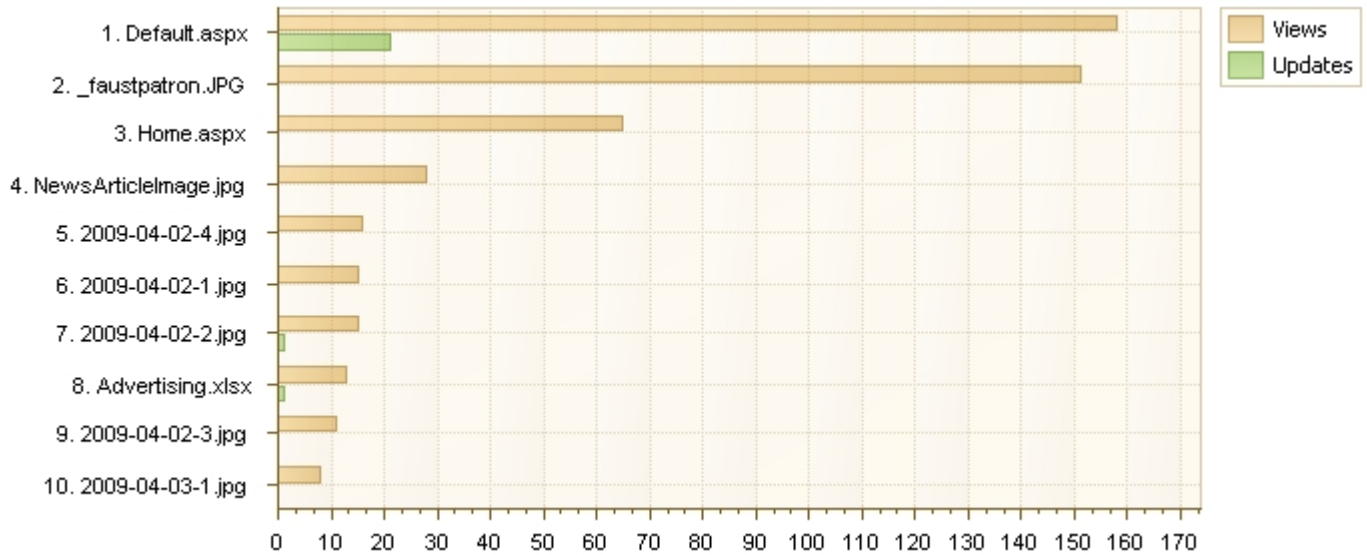

# Documents popularity

This report shows the most popular documents according to viewing, changes or size

Document	Author	Views	Updates	Size, Kb
Default.aspx	(Not defined)	158	21	7.25
_faustpatron.JPG	Sergey Voronkov	151	0	69.91
Home.aspx	(Not defined)	65	0	3.18
NewsArticleImage.jpg	(Not defined)	28	0	10.46
2009-04-02-4.jpg	Nickolay Kharchenko	16	0	15.37
2009-04-02-1.jpg	Nickolay Kharchenko	15	0	52.14
2009-04-02-2.jpg	Nickolay Kharchenko	15	1	21.38
Advertising.xlsx	Nickolay Kharchenko	13	1	15.57
2009-04-02-3.jpg	Nickolay Kharchenko	11	0	63.18
2009-04-03-1.jpg	Nickolay Kharchenko	8	0	36.63
2009-04-03-2.jpg	Nickolay Kharchenko	7	0	42.58
1.jpg	Nickolay Kharchenko	7	0	157.99
Отчёты и структура таблиц.xlsx	Dmitry Sharanov	7	0	506.54